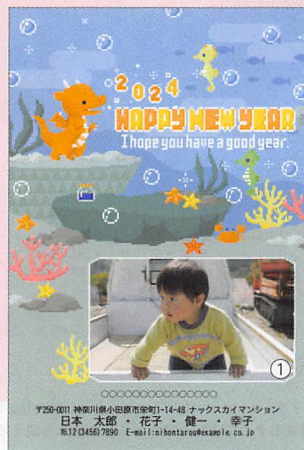

①にはヨコの写真をご用意ください。

ET-57 ★★