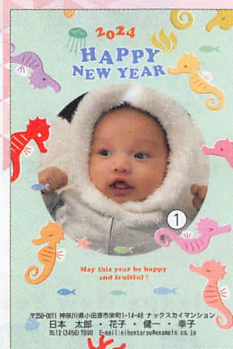

①にはタテ・ヨコどちらの写真でも可能です。

ET-26 ★★