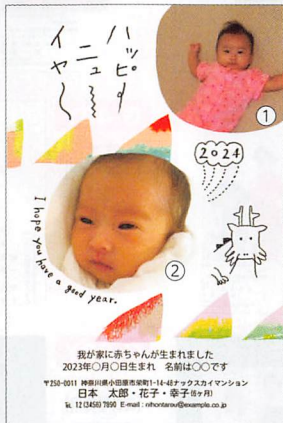

①②にはタテ・ヨコどちらの写真をご用意いただけます。

TTN-54 ★★

赤ちゃんの名前と誕生日が入るタイプ