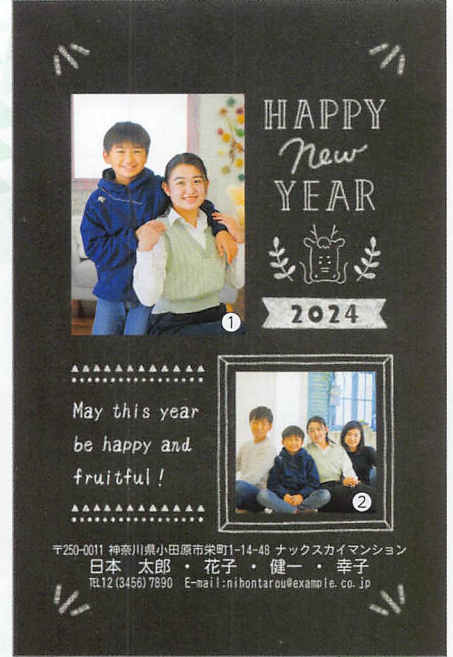

JES-58 ★★★

本年が皆様にとってよい年となりますよう  
心よりお祈り申し上げます

〒250-0011 神奈川県小田原市栄町1-14-48 ナックスカイマンション  
日本 太郎・花子・健一・幸子  
TEL12 (3456) 7890 E-mail:nihontarou@example.co.jp

①にはタテの写真をご用意ください。

JEW-59 ★★★

May this year  
be happy and  
fruitful!